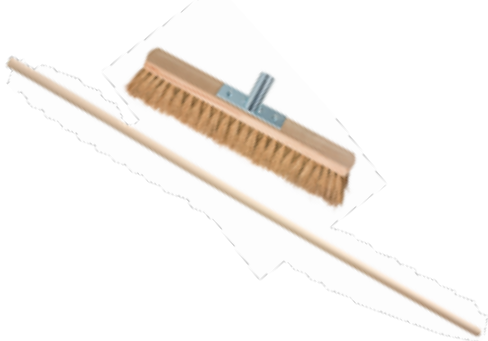

Semplice da utilizzare - ideale per il secchio grande ARDEX.

Confezione	Nr. EAN	Nr. Art.	Unità di confezione
ideale per ARDEX secchio grande	5 703193 989453	8085	per pezzo

ARDEX STC TINO DI MESCOLOZIONE

**PRODOTTO DEL SISTEMA
ADATTO PER LA LAVORAZIONE DI
ARDEX stoneCARPET OUTDOOR**

Dimensioni	Nr. EAN	Nr. Art.	Unità di confezione
80l	9 006445 108487	10848	per pezzo

SPATOLA DI GOMMA

Dimensioni	Nr. EAN	Nr. Art.	Unità di confezione
largh. 400mm	9 006445 076205	7620	per pezzo
lungh. 1.400mm	9 006445 076229	7622	manico per pezzo

SCOPA DI COCCO

Dimensioni	Nr. EAN	Nr. Art.	Unità di confezione
largh. 390mm lungh. 1.345mm		7621	per pezzo incl. manico

ARDEX STC SAMPLE TRAY 203/143/11

Vassoio dei campioni trasparente per riempimento automatico